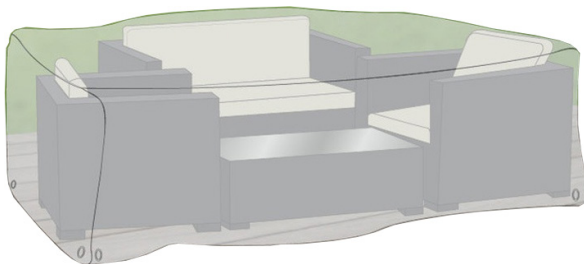

LOUNGEGRUPPE L & XL

BESCHREIBUNG

- •Lounge XL für Lounge-Set Lilie (groß)

Lounge L: 165 x 230 cm, Höhe 80 cm
Lounge XL: 220 x 320 cm, Höhe 80 cm