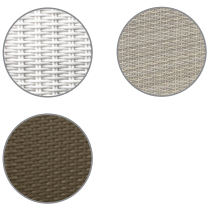

BLUMENTOPFSET SQUARE

Farbe Geflecht

BESCHREIBUNG

- •Kunststoffgeflecht dunkelbraun, weiß oder schilffärbig

Größe: 28 x 28 x 30 cm