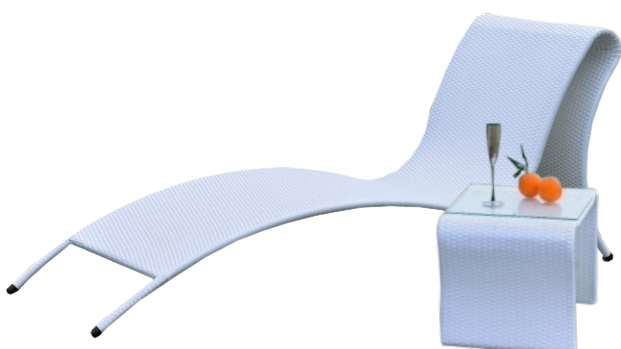

Farbe Geflecht

RELAXLIEGE CELESTE